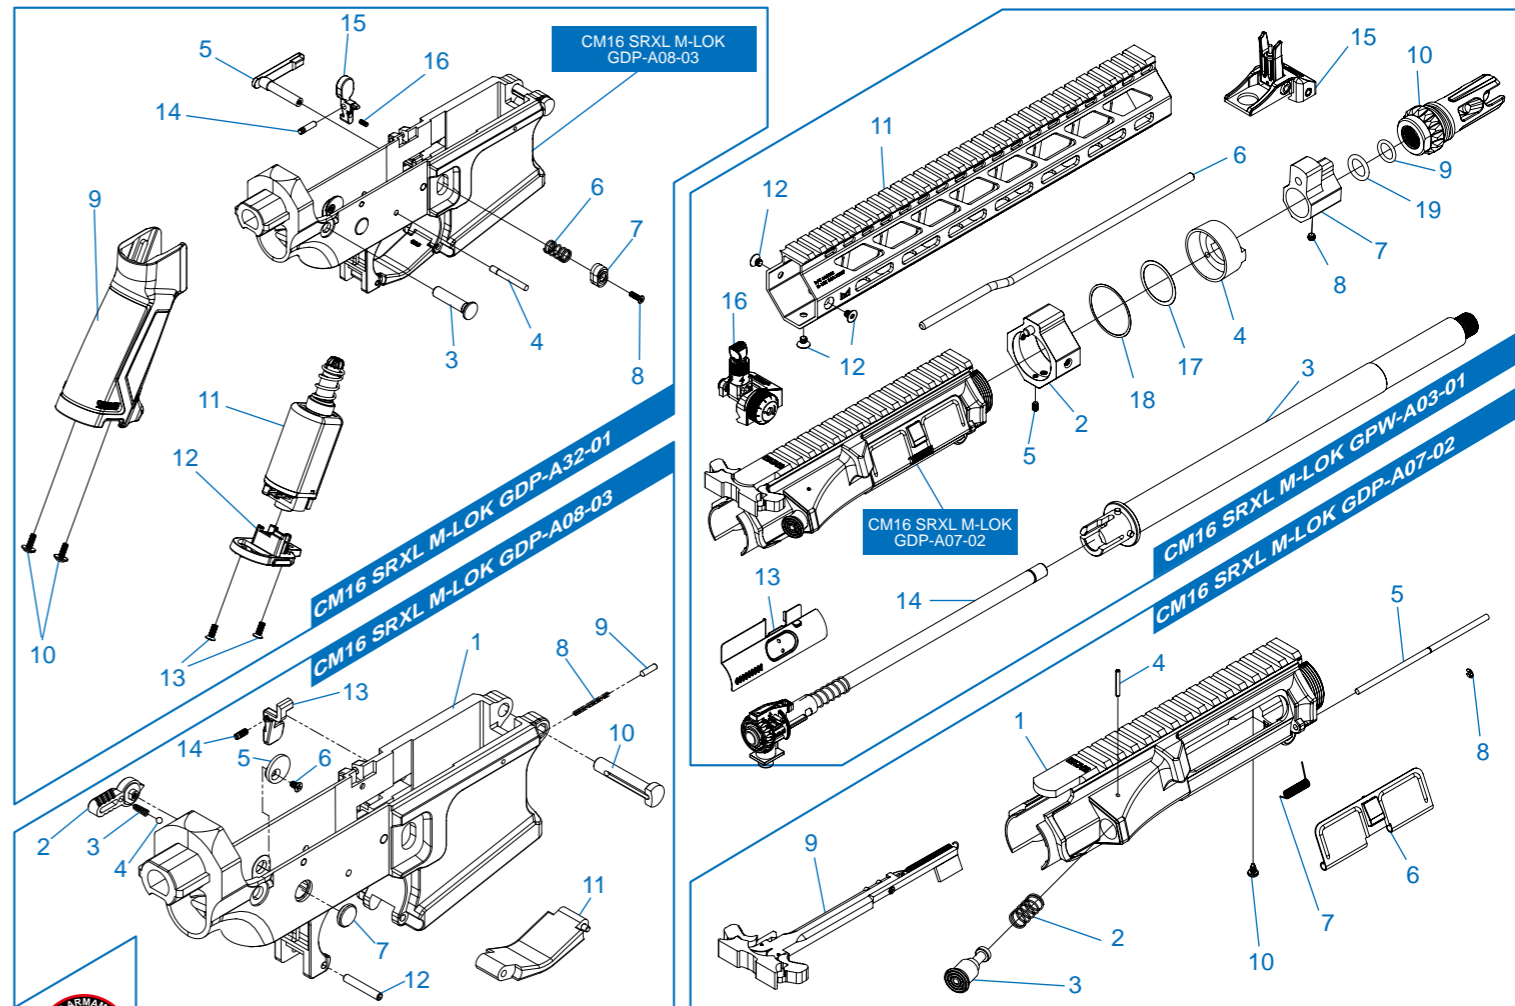

CM16 SRXL M-LOK

- **CM16 SRXL M-LOK GPW-A01-01** 槍托 & 彈匣 / Stock & magazine / Culata & cargador / Crosse et chargeur / ストック & マガジン
- **CM16 SRXL M-LOK GPW-A02-01** 後托桿模組 / Buffer tube set / Conjunto tubo de culata / Ens. tube de crosse / バッファチューブセット
- **CM16 SRXL M-LOK GPW-A03-01** 前段總成 / Front end set / Cañón exterior y rieles / Ens. avant / フロントエンドアセンブリ
- **CM16 SRXL M-LOK GDP-A07-02** 上槍身模組 / Upper receiver set / Conjunto de receptor superior / Ens. corps supérieur / アッパーレシーバーセット
- **CM16 SRXL M-LOK GDP-A08-03** 下槍身模組 / Lower receiver / Recibidor inferior / Corps inférieur / ロアレシーバー
- **CM16 SRXL M-LOK GDP-A32-01** 下槍身總成 / Lower receiver set / Conjunto de receptor inferior / Ens. corps inférieur / ロアレシーバーセット

- **TW** ▶ 細部分解圖中的所有零件都
  可向怪怪貿易有限公司訂購。
- **EN** ▶ The grouped parts may all
  be purchased from the
  G&G Support Department.
- **ES** ▶ Todas las partes pueden ser
  compradas en el departamento
  de Soporte de G&G.
- **FR** ▶ Vous pouvez acheter ces
  pièces en contactant le
  service après-vente G&G.
- **JP** ▶ グループパーツのすべては、
  G&Gサポートから購入できます。
- E-Mail: support@guay2com