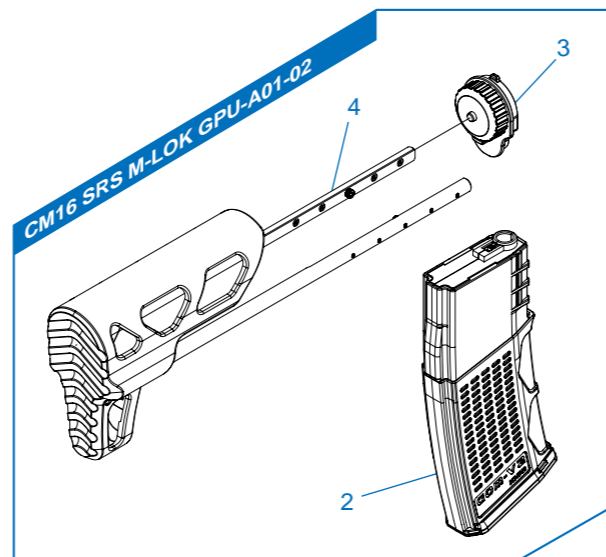

CM16 SRS M-LOK

- CM16 SRS M-LOK GPU-A01-02** 槍托、後托蓋 & 彈匣 / Stock, stock tube cover & magazine / Culata, tapa del tubo de culata & cargador / Crosse, couvercle tube de crosse et chargeur / ストック & ストックチューブカバー & マガジン
- CM16 SRS M-LOK GPU-A02-02** 後托桿模組 / Buffer tube set / Conjunto tubo de culata / Ens. tube de crosse / バッファチューブセット
- CM16 SRS M-LOK GPU-A03-01** 前段總成 / Front end set / Cañón exterior y rieles / Ens. avant / フロントエンドアセンブリ
- CM16 SRS M-LOK GDP-A07-02** 上槍身模組 / Upper receiver set / Conjunto de recibidor superior / Ens. corps supérieur / アッパーレシーバーセット
- CM16 SRS M-LOK GDP-A23-02** 下槍身模組 / Lower receiver / Recibidor inferior / Corps inférieur / ロアレシーバー
- CM16 SRS M-LOK GPZ-A04-B** 下槍身總成 / Lower receiver set / Conjunto de recibidor inferior / Ens. corps inférieur / ロアレシーバーセット

CM16 SRL M-LOK

- CM16 SRL M-LOK GPV-A01-01** 槍托 & 彈匣 / Stock & magazine / Culata & cargador / Crosse et chargeur / ストック & マガジン
- CM16 SRL M-LOK GPV-A02-01** 後托桿模組 / Buffer tube set / Conjunto tubo de culata / Ens. tube de crosse / バッファチューブセット
- CM16 SRL M-LOK GPV-A03-01** 前段總成 / Front end set / Cañón exterior y rieles / Ens. avant / フロントエンドアセンブリ
- CM16 SRL M-LOK GDP-A07-02** 上槍身模組 / Upper receiver set / Conjunto de recibidor superior / Ens. corps supérieur / アッパーレシーバーセット
- CM16 SRL M-LOK GDP-A08-03** 下槍身模組 / Lower receiver / Recibidor inferior / Corps inférieur / ロアレシーバー
- CM16 SRL M-LOK GDP-A32-01** 下槍身總成 / Lower receiver set / Conjunto de recibidor inferior / Ens. corps inférieur / ロアレシーバーセット