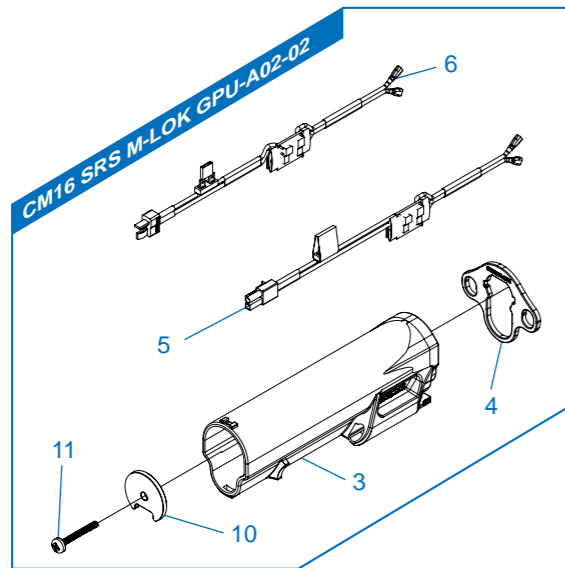

CM16 SRS M-LOK

- CM16 SRS M-LOK GPU-A01-02** 槍托、後托蓋 & 彈匣 / Stock, stock tube cover & magazine / Culata, tapa del tubo de culata & cargador / Crosse, couvercle tube de crosse et chargeur / ストック & ストックチューブカバー & マガジン
- CM16 SRS M-LOK GPU-A02-02** 後托桿模組 / Buffer tube set / Conjunto tubo de culata / Ens. tube de crosse / バッファチューブセット
- CM16 SRS M-LOK GPU-A03-01** 前段總成 / Front end set / Cañón exterior y rieles / Ens. avant / フロントエンドアセンブリ
- CM16 SRS M-LOK GDP-A07-02** 上槍身模組 / Upper receiver set / Conjunto de recibidor superior / Ens. corps supérieur / アッパーレシーバーセット
- CM16 SRS M-LOK GDP-A23-02** 下槍身模組 / Lower receiver / Recibidor inferior / Corps inférieur / ロアレシーバー
- CM16 SRS M-LOK GPZ-A04-B** 下槍身總成 / Lower receiver set / Conjunto de recibidor inferior / Ens. corps inférieur / ロアレシーバーセット

CM16 SRL M-LOK

- CM16 SRL M-LOK GPV-A01-01** 槍托 & 彈匣 / Stock & magazine / Culata & cargador / Crosse et chargeur / ストック & マガジン
- CM16 SRL M-LOK GPV-A02-01** 後托桿模組 / Buffer tube set / Conjunto tubo de culata / Ens. tube de crosse / バッファチューブセット
- CM16 SRL M-LOK GPV-A03-01** 前段總成 / Front end set / Cañón exterior y rieles / Ens. avant / フロントエンドアセンブリ
- CM16 SRL M-LOK GDP-A07-02** 上槍身模組 / Upper receiver set / Conjunto de recibidor superior / Ens. corps supérieur / アッパーレシーバーセット
- CM16 SRL M-LOK GDP-A08-03** 下槍身模組 / Lower receiver / Recibidor inferior / Corps inférieur / ロアレシーバー
- CM16 SRL M-LOK GDP-A32-01** 下槍身總成 / Lower receiver set / Conjunto de recibidor inferior / Ens. corps inférieur / ロアレシーバーセット