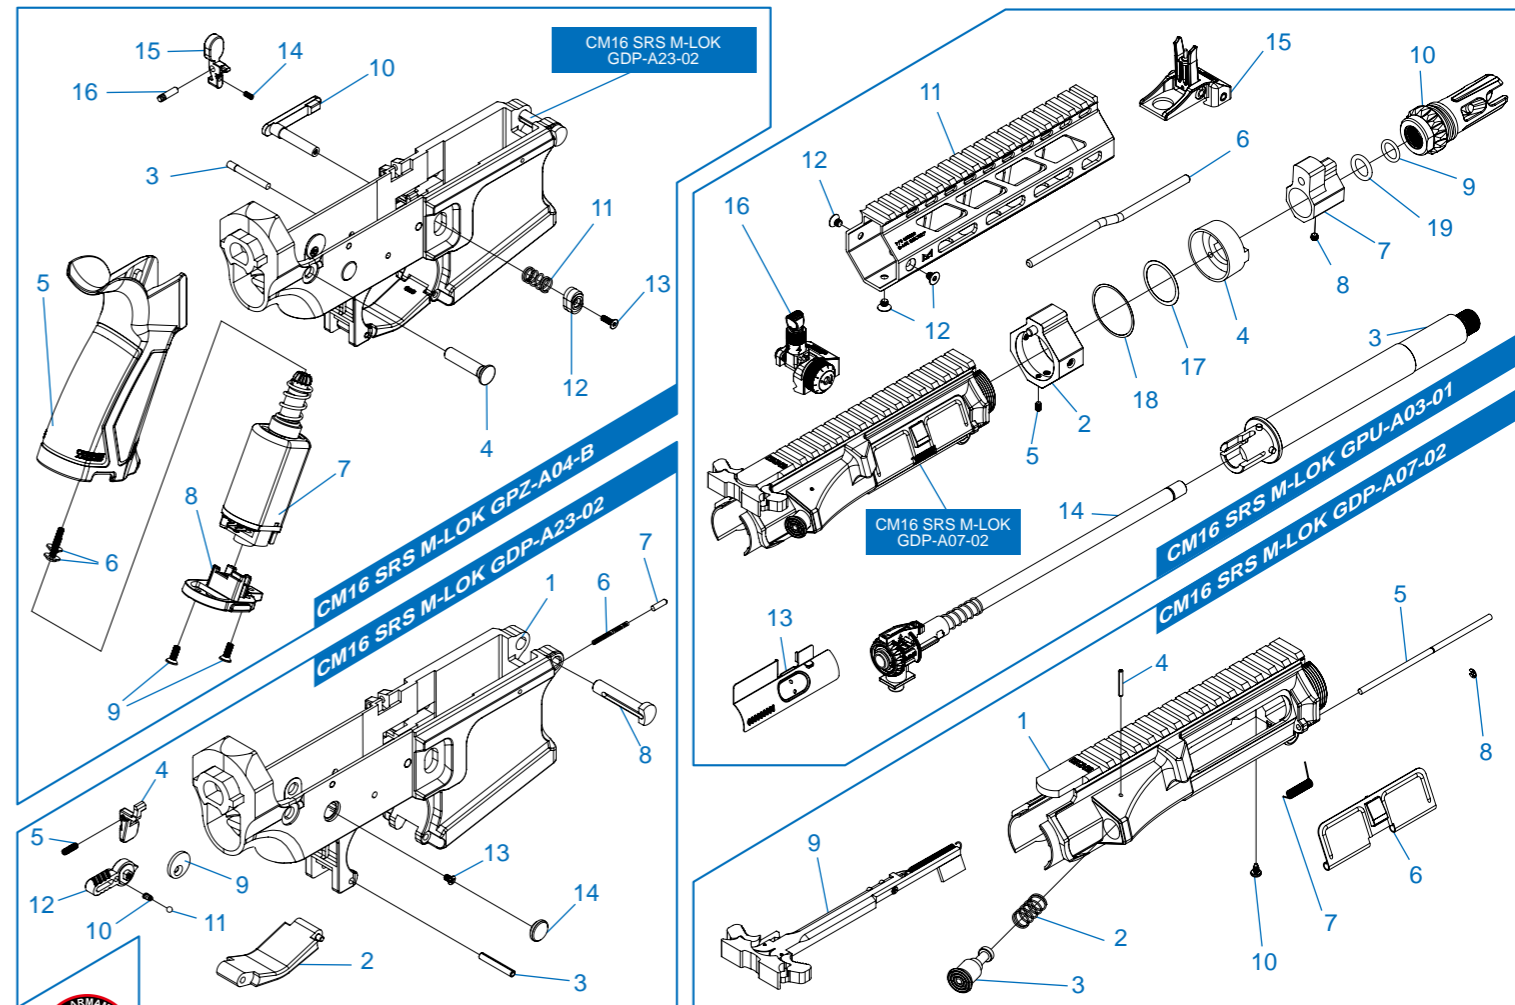

CM16 SRS M-LOK

- CM16 SRS M-LOK GPU-A01-02** 槍托、後托蓋 & 彈匣 / Stock, stock tube cover & magazine / Culata, tapa del tubo de culata & cargador / Crosse, couvercle tube de crosse et chargeur / ストック & ストックチューブカバー & マガジン
- CM16 SRS M-LOK GPU-A02-02** 後托桿模組 / Buffer tube set / Conjunto tubo de culata / Ens. tube de crosse / バッファチューブセット
- CM16 SRS M-LOK GPU-A03-01** 前段總成 / Front end set / Cañón exterior y rieles / Ens. avant / フロントエンドアセンブリ
- CM16 SRS M-LOK GDP-A07-02** 上槍身模組 / Upper receiver set / Conjunto de recibidor superior / Ens. corps supérieur / アッパーレシーバーセット
- CM16 SRS M-LOK GDP-A23-02** 下槍身模組 / Lower receiver / Recibidor inferior / Corps inférieur / ロアレシーバー
- CM16 SRS M-LOK GPZ-A04-B** 下槍身總成 / Lower receiver set / Conjunto de recibidor inferior / Ens. corps inférieur / ロアレシーバーセット

CM16 SRL M-LOK

- CM16 SRL M-LOK GPV-A01-01** 槍托 & 彈匣 / Stock & magazine / Culata & cargador / Crosse et chargeur / ストック & マガジン
- CM16 SRL M-LOK GPV-A02-01** 後托桿模組 / Buffer tube set / Conjunto tubo de culata / Ens. tube de crosse / バッファチューブセット
- CM16 SRL M-LOK GPV-A03-01** 前段總成 / Front end set / Cañón exterior y rieles / Ens. avant / フロントエンドアセンブリ
- CM16 SRL M-LOK GDP-A07-02** 上槍身模組 / Upper receiver set / Conjunto de recibidor superior / Ens. corps supérieur / アッパーレシーバーセット
- CM16 SRL M-LOK GDP-A08-03** 下槍身模組 / Lower receiver / Recibidor inferior / Corps inférieur / ロアレシーバー
- CM16 SRL M-LOK GDP-A32-01** 下槍身總成 / Lower receiver set / Conjunto de recibidor inferior / Ens. corps inférieur / ロアレシーバーセット