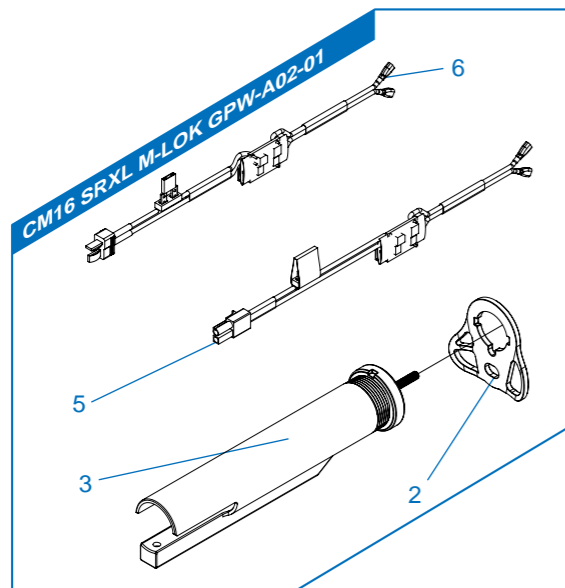

CM16 SRXL M-LOK

- **CM16 SRXL M-LOK GPW-A01-01** 槍托 & 彈匣 / Stock & magazine / Culata & cargador / Crosse et chargeur / ストック & マガジン
- **CM16 SRXL M-LOK GPW-A02-01** 後托桿模組 / Buffer tube set / Conjunto tubo de culata / Ens. tube de crosse / バッファチューブセット
- **CM16 SRXL M-LOK GPW-A03-01** 前段總成 / Front end set / Cañón exterior y rieles / Ens. avant / フロントエンドアセンブリ
- **CM16 SRXL M-LOK GDP-A07-02** 上槍身模組 / Upper receiver set / Conjunto de receptor superior / Ens. corps supérieur / アッパーレシーバーセット
- **CM16 SRXL M-LOK GDP-A08-03** 下槍身模組 / Lower receiver / Recibidor inferior / Corps inférieur / ロアレシーバー
- **CM16 SRXL M-LOK GDP-A32-01** 下槍身總成 / Lower receiver set / Conjunto de receptor inferior / Ens. corps inférieur / ロアレシーバーセット

- **TW** ▶ 細部分解圖中的所有零件都
  可向怪怪貿易有限公司訂購。
- **EN** ▶ The grouped parts may all
  be purchased from the
  G&G Support Department.
- **ES** ▶ Todas las partes pueden ser
  compradas en el departamento
  de Soporte de G&G.
- **FR** ▶ Vous pouvez acheter ces
  pièces en contactant le
  service après-vente G&G.
- **JP** ▶ グループパーツのすべては、
  G&Gサポートから購入できます。
- E-Mail: support@guay2com