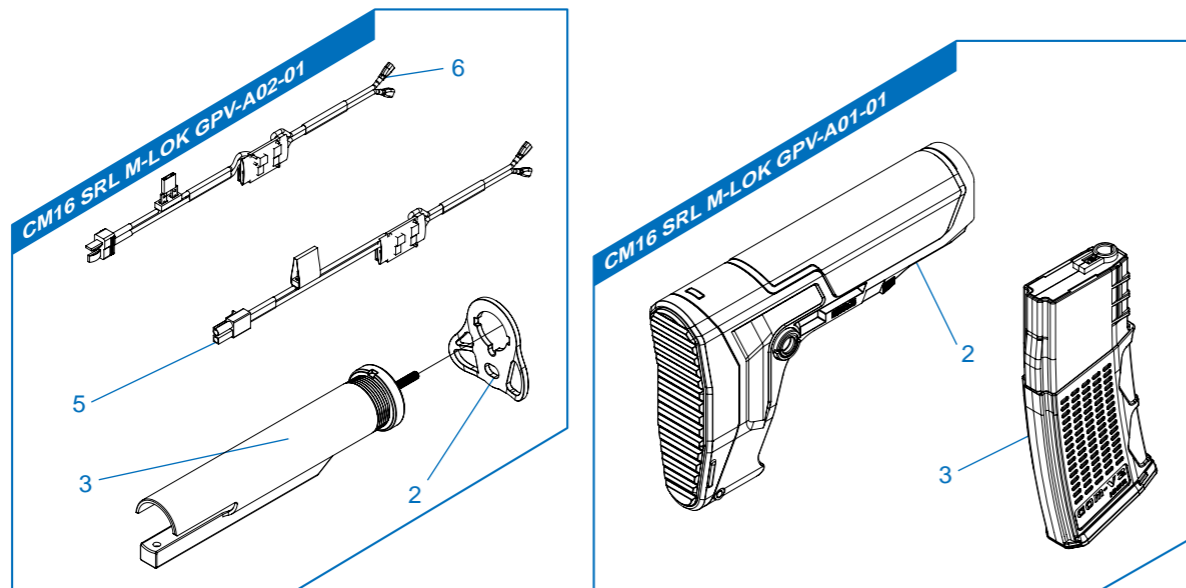

CM16 SRL M-LOK

- **CM16 SRL M-LOK GPV-A01-01** 槍托 & 彈匣 / Stock & magazine / Culata & cargador / Crosse et chargeur / ストック & マガジン
- **CM16 SRL M-LOK GPV-A02-01** 後托桿模組 / Buffer tube set / Conjunto tubo de culata / Ens. tube de crosse / バッファチューブセット
- **CM16 SRL M-LOK GPV-A03-01** 前段總成 / Front end set / Cañón exterior y rieles / Ens. avant / フロントエンドアセンブリ
- **CM16 SRL M-LOK GDP-A07-02** 上槍身模組 / Upper receiver set / Conjunto de recibidor superior / Ens. corps supérieur / アッパーレシーバーセット
- **CM16 SRL M-LOK GDP-A08-03** 下槍身模組 / Lower receiver / Recibidor inferior / Corps inférieur / ロアレシーバー
- **CM16 SRL M-LOK GDP-A32-01** 下槍身總成 / Lower receiver set / Conjunto de recibidor inferior / Ens. corps inférieur / ロアレシーバーセット

- **TW** ▶ 細部分解圖中的所有零件都
  可向怪怪貿易有限公司訂購。
- **EN** ▶ The grouped parts may all
  be purchased from the
  G&G Support Department.
- **ES** ▶ Todas las partes pueden ser
  compradas en el departamento
  de Soporte de G&G.
- **FR** ▶ Vous pouvez acheter ces
  pièces en contactant le
  service après-vente G&G.
- **JP** ▶ グループパーツのすべては、
  G&Gサポートから購入できます。
- E-Mail: support@guay2com