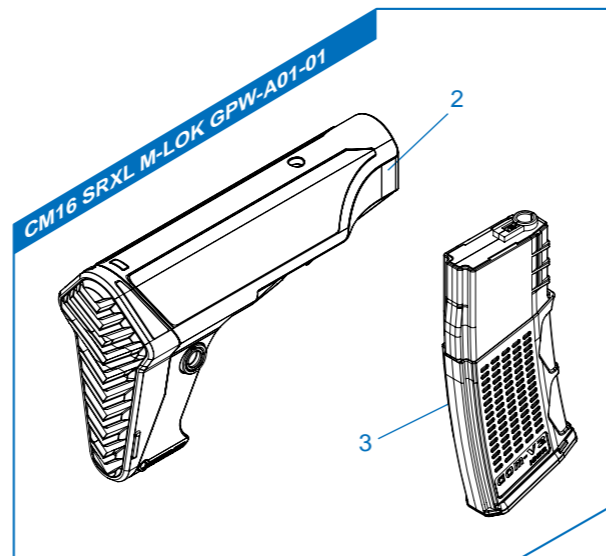

CM16 SRXL M-LOK

- **CM16 SRXL M-LOK GPW-A01-01** 槍托 & 彈匣 / Stock & magazine / Culata & cargador / Crosse et chargeur / ストック & マガジン
- **CM16 SRXL M-LOK GPW-A02-01** 後托桿模組 / Buffer tube set / Conjunto tubo de culata / Ens. tube de crosse / バッファチューブセット
- **CM16 SRXL M-LOK GPW-A03-01** 前段總成 / Front end set / Cañón exterior y rieles / Ens. avant / フロントエンドアセンブリ
- **CM16 SRXL M-LOK GDP-A07-02** 上槍身模組 / Upper receiver set / Conjunto de receptor superior / Ens. corps supérieur / アッパーレシーバーセット
- **CM16 SRXL M-LOK GDP-A08-03** 下槍身模組 / Lower receiver / Recibidor inferior / Corps inférieur / ロアレシーバー
- **CM16 SRXL M-LOK GDP-A32-01** 下槍身總成 / Lower receiver set / Conjunto de receptor inferior / Ens. corps inférieur / ロアレシーバーセット

- **TW** ▶ 細部分解圖中的所有零件都
  可向怪怪貿易有限公司訂購。
- **EN** ▶ The grouped parts may all
  be purchased from the
  G&G Support Department.
- **ES** ▶ Todas las partes pueden ser
  compradas en el departamento
  de Soporte de G&G.
- **FR** ▶ Vous pouvez acheter ces
  pièces en contactant le
  service après-vente G&G.
- **JP** ▶ グループパーツのすべては、
  G&Gサポートから購入できます。
- E-Mail: support@guay2com